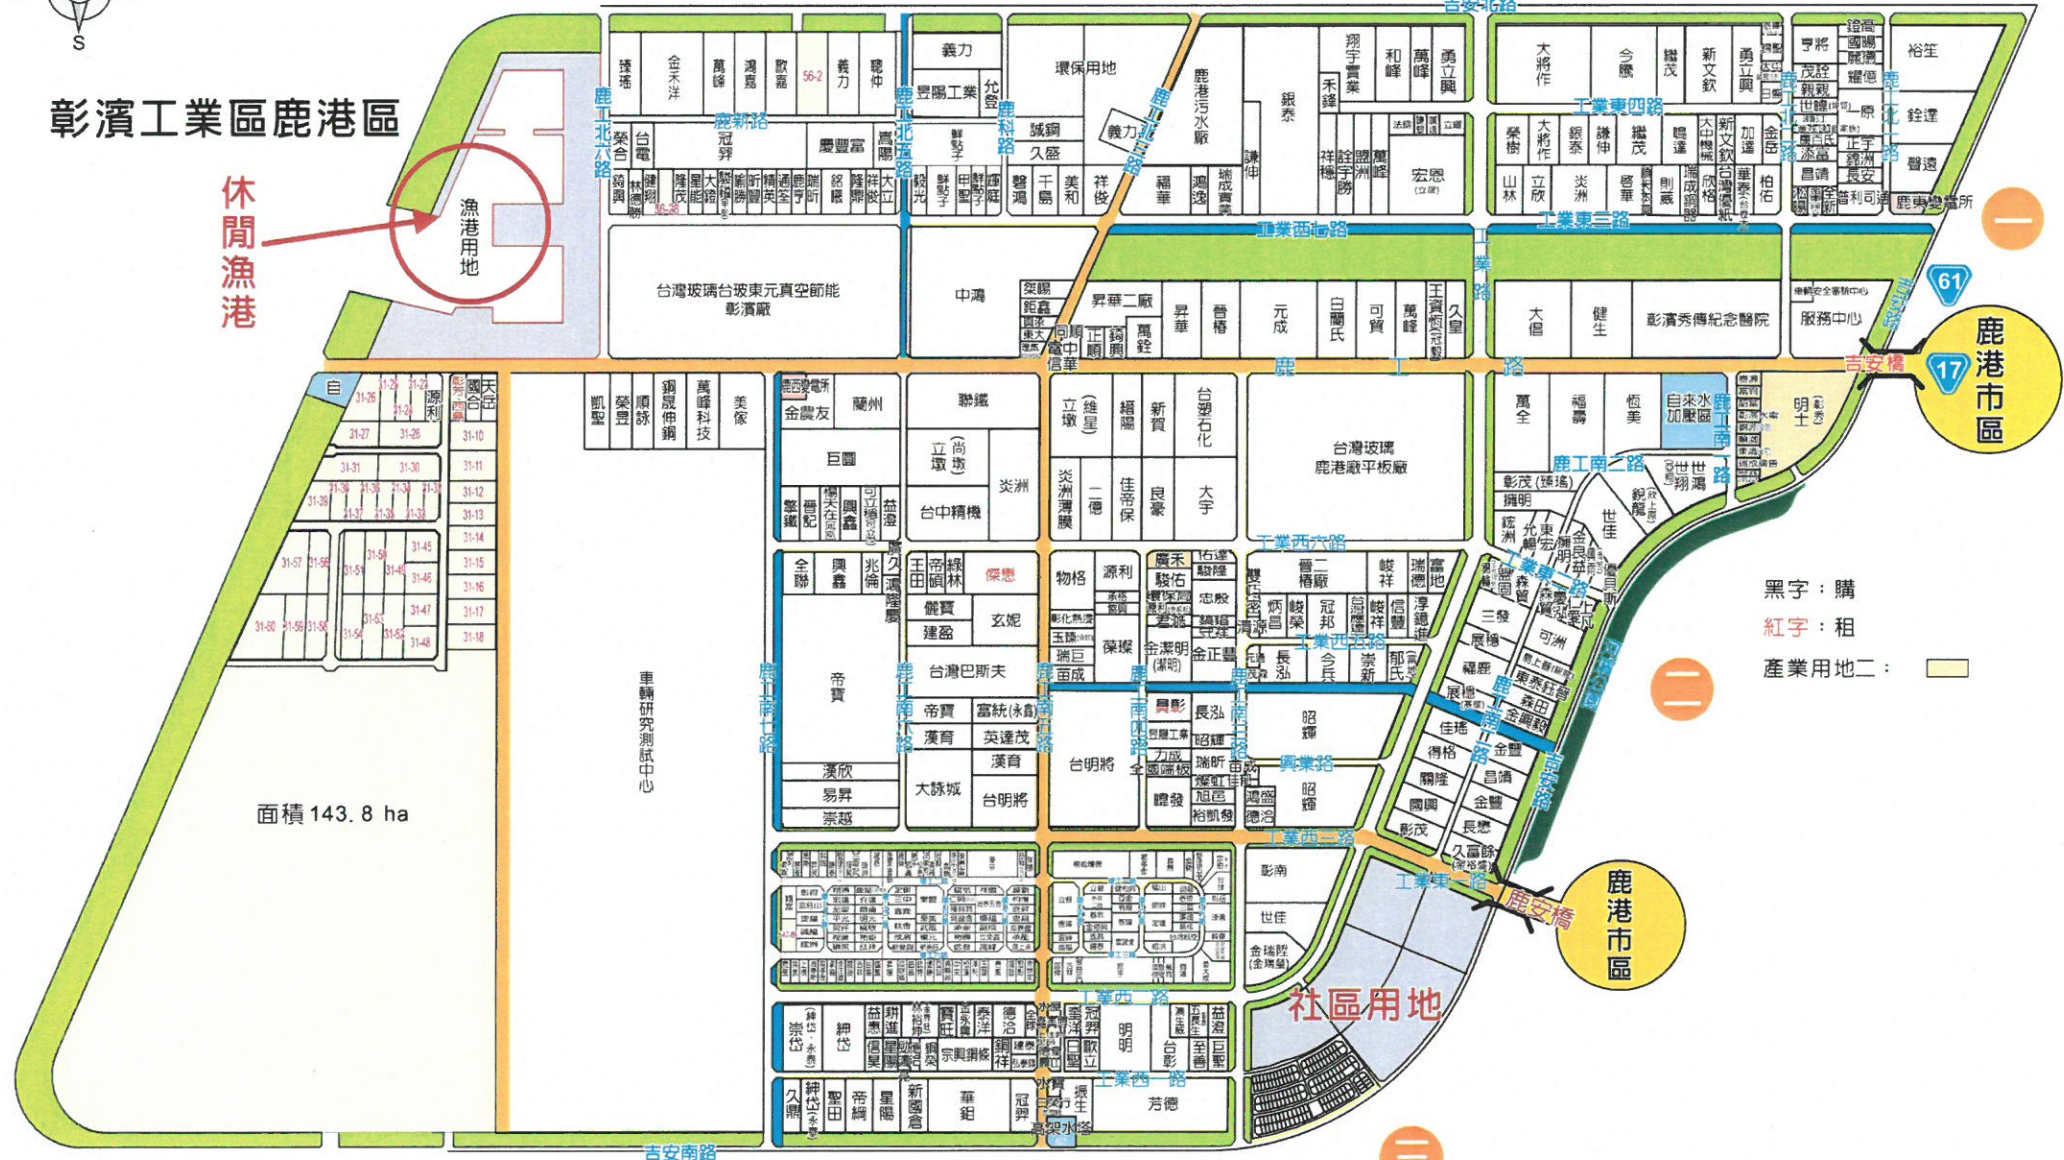

# 彰濱工業區鹿港區

休閒漁港

漁港用地

面積 143.8 ha

一

西區

東區

鹿港市區

鹿港市區

黑字：購  
紅字：租  
產業用地二：

三

二

三

# 彰濱工業區線西區

西區

東區

線西市區

黑字：購  
 紅字：租  
 產業用地二：